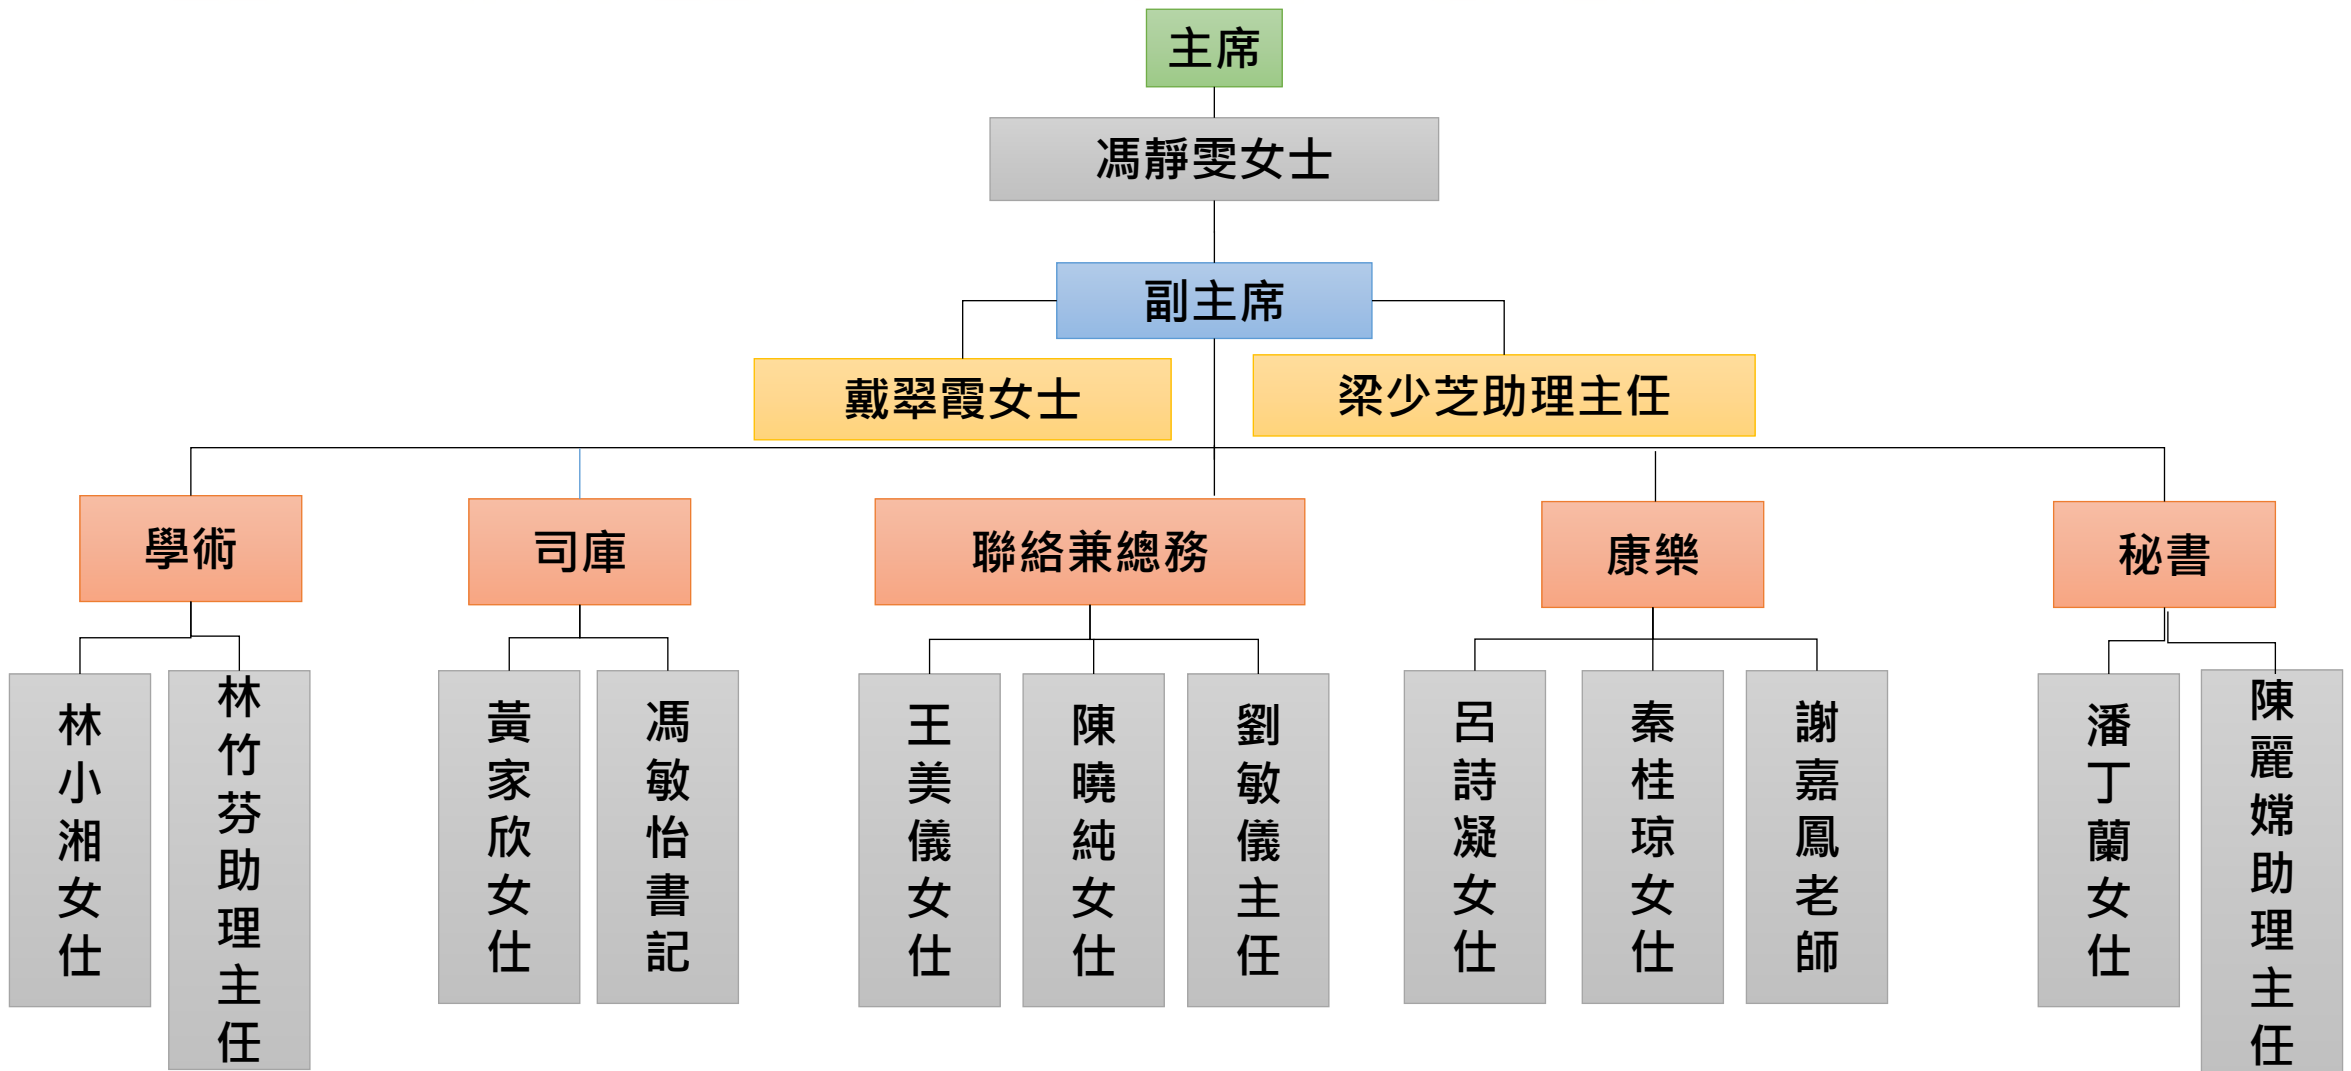

第九屆(第一年)家長教師會架構圖

顧問成員

本園
張鳳媚校長

本園
陳麗歡
前任校長

保良局志豪小學
陳錦洲校長

脊骨科醫生
梅享康先生