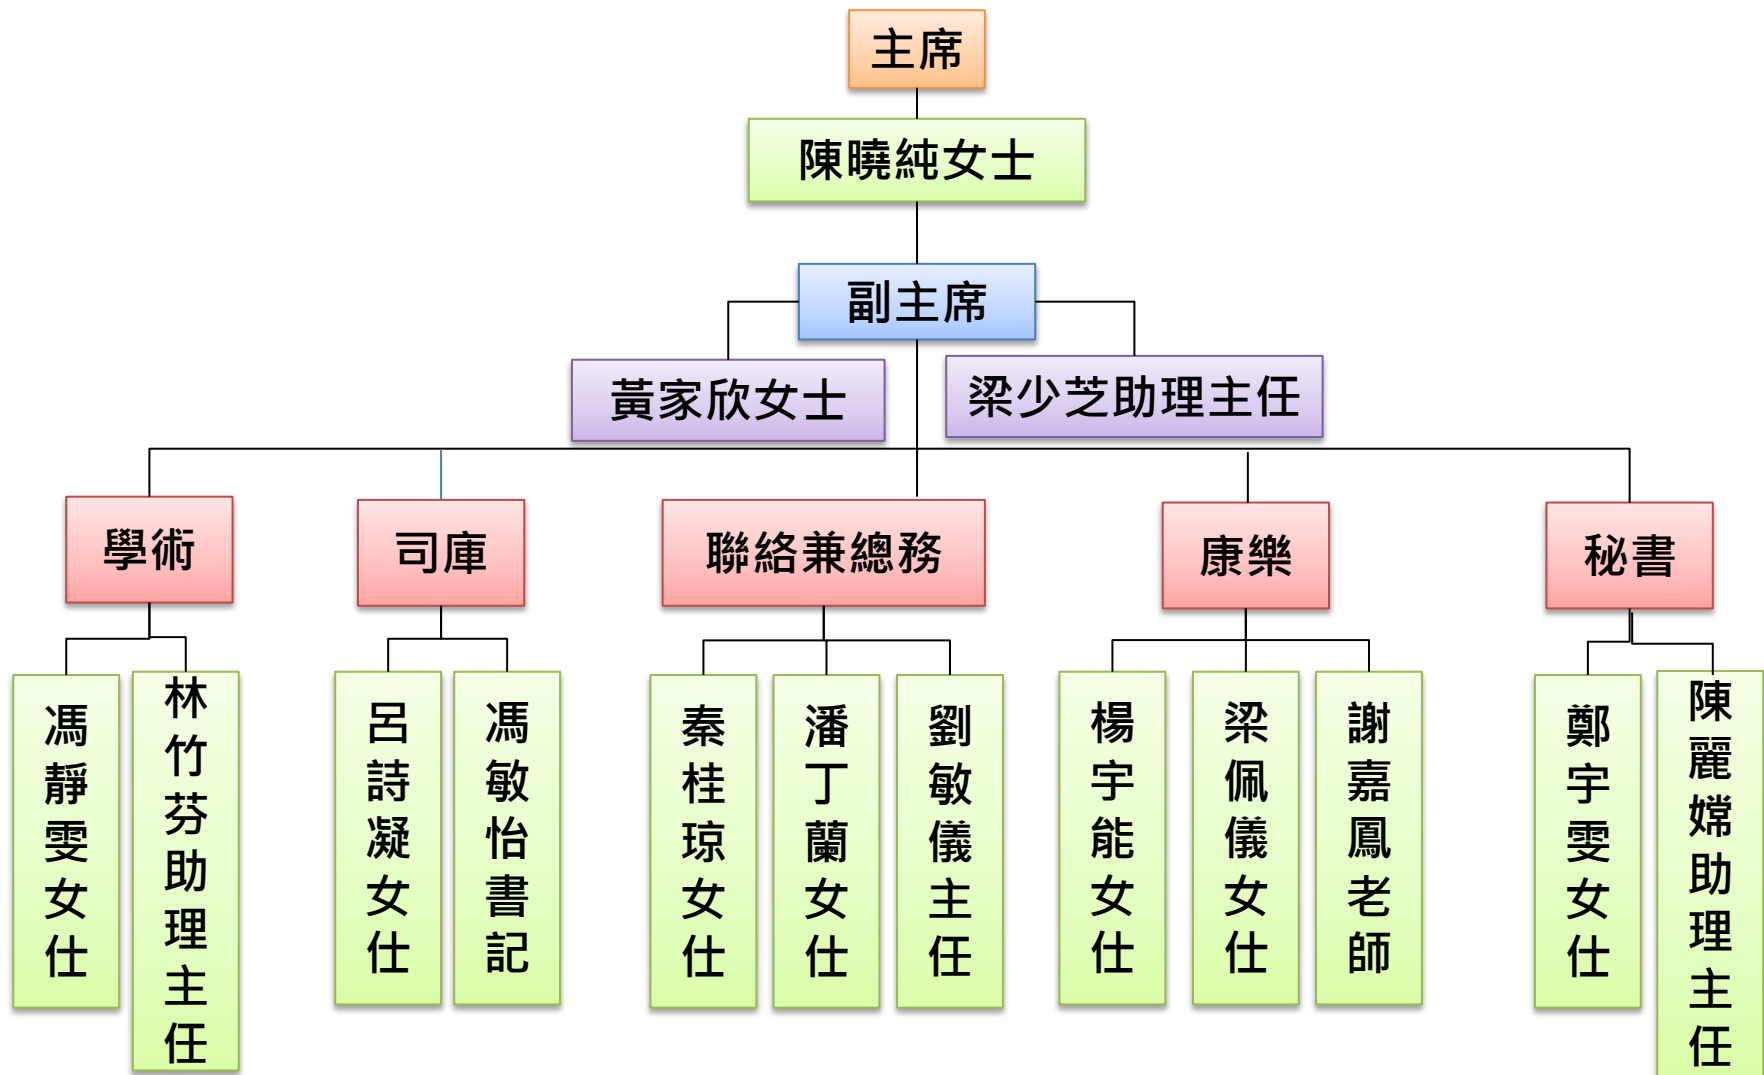

第九屆(第二年)家長教師會架構圖

顧問成員

本園
張鳳媚校長

本園
陳麗歡
前任校長

脊骨科醫生
梅享康先生